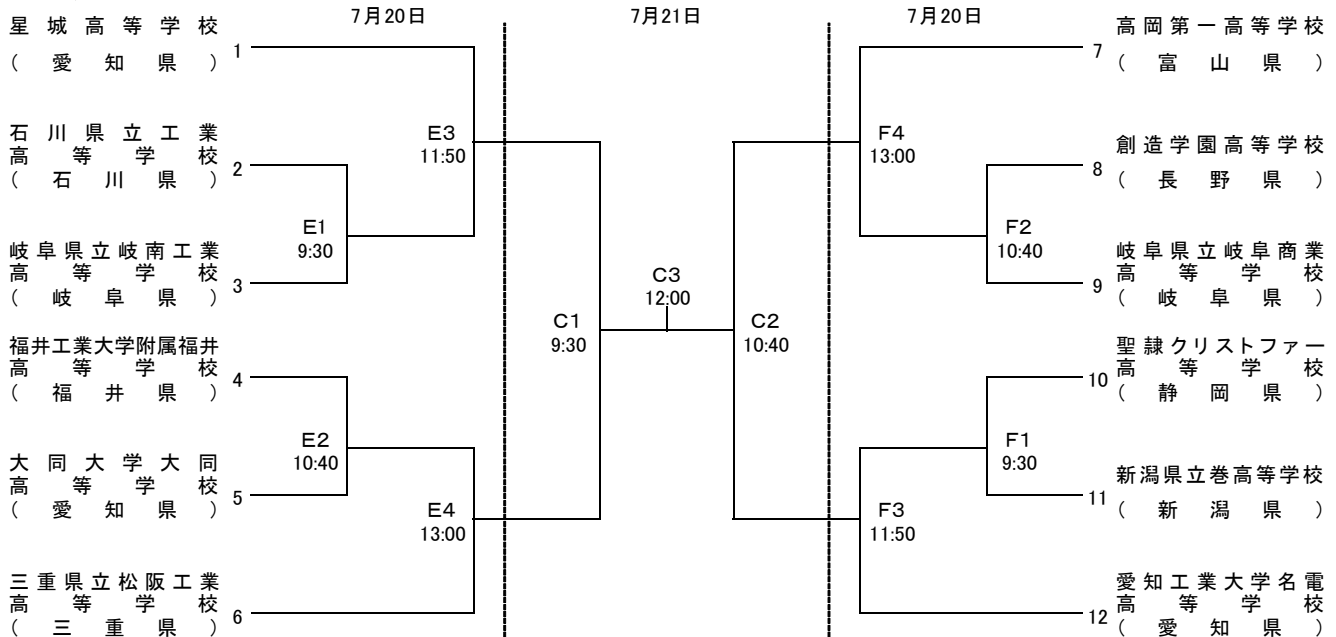

平成26年度 第64回中部日本6人制バレーボール総合男女選手権大会 高校の部 トーナメント表

開催期間：平成26年7月19日(土)～7月21日(祝月)

会 場：飛騨高山ビッグアリーナ A・B・Cコート(メイン)

Dコート(サブ)

宮小学校体育館

Eコート

宮中学校体育館

Fコート

久々野体育館

G・Hコート

【高校男子の部】

【高校女子の部】