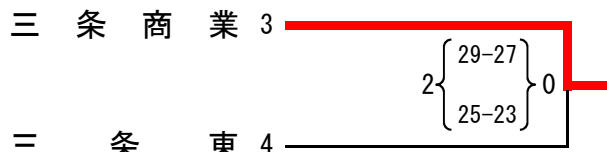

第74回全日本バレーボール高等学校選手権大会新潟県予選会 中越地区予選

女子

令和3年10月17日(日) 三条東高校

県予選会出場校

長岡商業	見 附
中 越	三条商業
帝京長岡	長岡大手
長 岡	加茂暁星
	小 出
	長岡向陵
	十 日 町