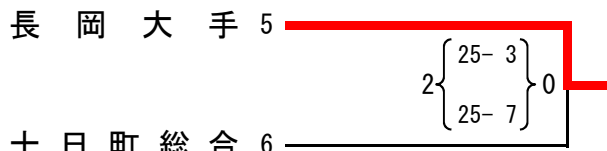

第74回全日本バレーボール高等学校選手権大会新潟県予選会 中越地区予選

女子

令和3年10月17日(日) 三条東高校

県予選会出場校

長岡商業	見 附
中 越	三条商業
帝京長岡	長岡大手
長 岡	加茂暁星
	小 出
	長岡向陵
	十 日 町