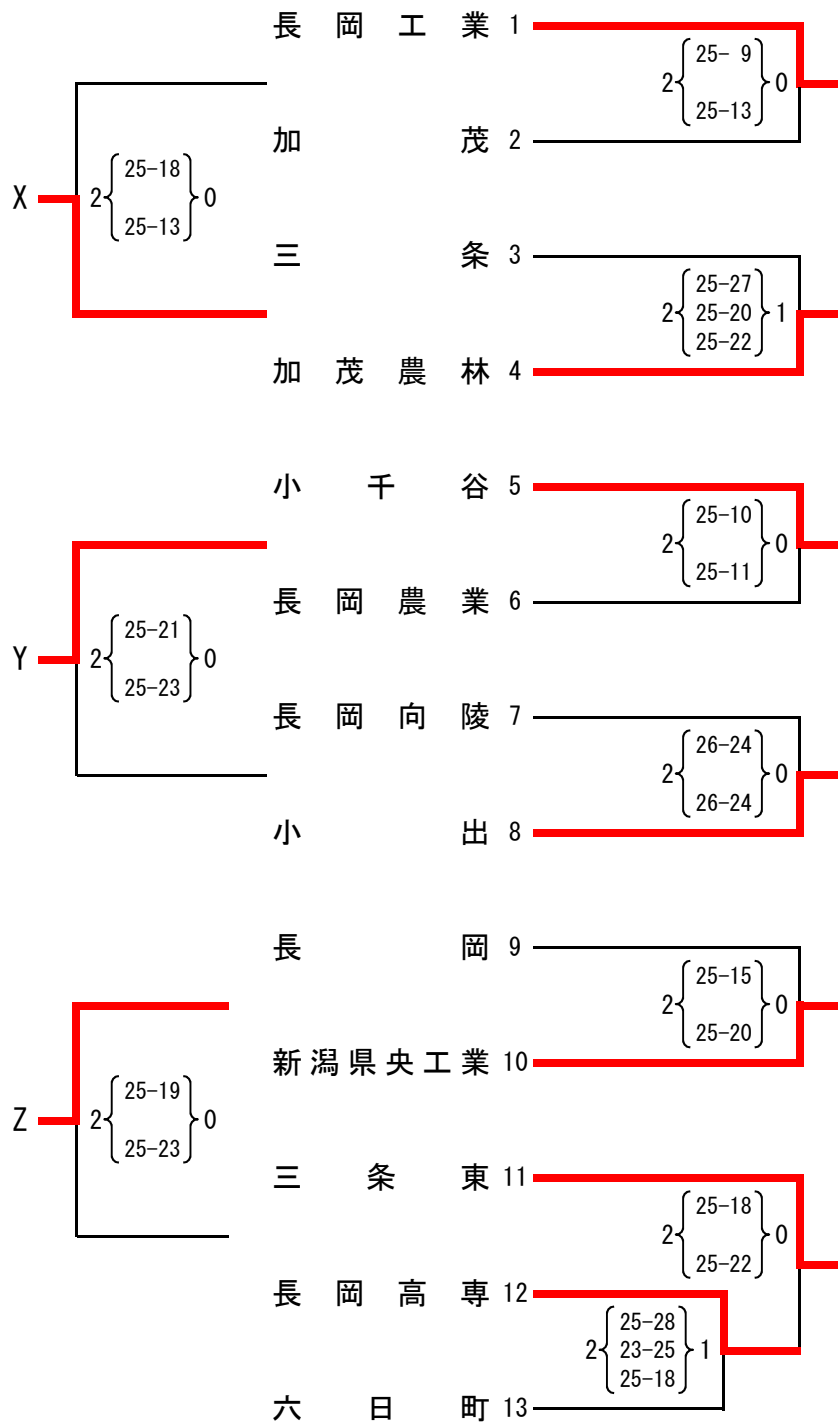

# 第74回全日本バレーボール高等学校選手権大会新潟県予選会 中越地区予選

男子

令和3年10月16日(土)17日(日) 加茂高校

県予選会出場校

帝京長岡
長岡工業
加茂農林
小千谷
小出
新潟県央工業
三条東
三条
長岡

県予選会出場決定戦	X	Y	Z	順位
X 三条	/	2 $\left\{ \begin{matrix} 25-18 \\ 25-16 \end{matrix} \right\}$ 0	2 $\left\{ \begin{matrix} 25-21 \\ 25-22 \end{matrix} \right\}$ 0	1
Y 長岡農業	0 $\left\{ \begin{matrix} 18-25 \\ 16-25 \end{matrix} \right\}$ 2	/	0 $\left\{ \begin{matrix} 12-25 \\ 21-25 \end{matrix} \right\}$ 2	3
Z 長岡	0 $\left\{ \begin{matrix} 21-25 \\ 22-25 \end{matrix} \right\}$ 2	2 $\left\{ \begin{matrix} 25-12 \\ 25-21 \end{matrix} \right\}$ 0	/	2

# 第74回全日本バレーボール高等学校選手権大会新潟県予選会 中越地区予選

女子

令和3年10月17日(日) 三条東高校

県予選会出場校

長岡商業	見 附
中 越	三条商業
帝京長岡	長岡大手
長 岡	加茂暁星
	小 出
	長岡向陵
	十 日 町