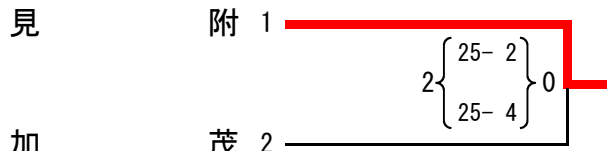

第74回全日本バレーボール高等学校選手権大会新潟県予選会 中越地区予選

女子

令和3年10月17日(日) 三条東高校

県予選会出場校

長岡商業	見 附
中 越	三条商業
帝京長岡	長岡大手
長 岡	加茂暁星
	小 出
	長岡向陵
	十 日 町