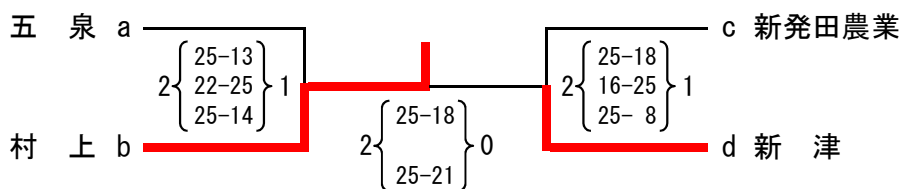

第74回全日本バレーボール高等学校選手権大会新潟県予選会 下越地区予選

女子

令和3年10月16日(土) 村上桜ヶ丘高校

県予選会出場校

新発田商業	新発田南
新発田中央	五泉
村上中等	

男子

令和3年10月16日(土) 村上高校

県予選会出場決定戦