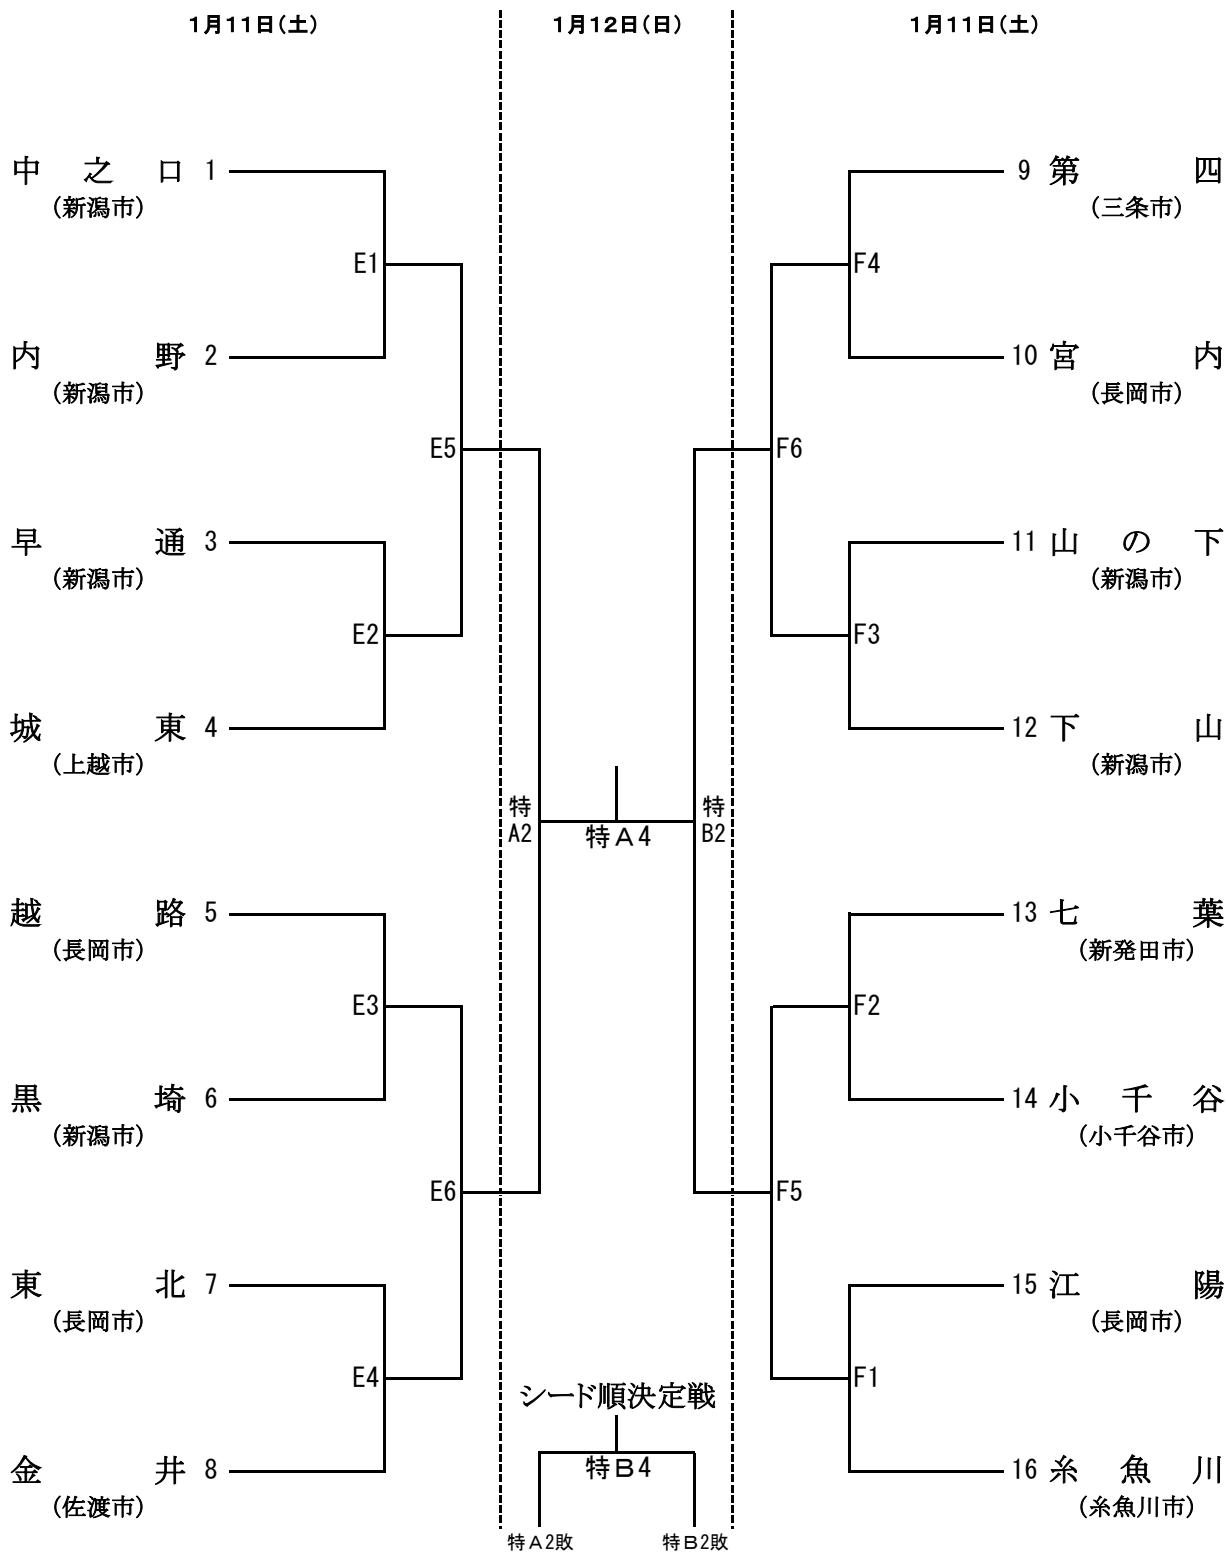

令和元年度 第35回新潟県選抜優勝大会 組合せ(男子)

令和2年1月11日(土) 燕市体育センター(E・Fコート) 開館 8:00 監督会議 8:30 開会式 9:00 競技開始 9:30

令和2年1月12日(日) みしま体育館(特設A・Bコート) 開館 8:00 監督会議 8:30 協会表彰 9:00 競技開始 9:30

令和元年度 第35回新潟県選抜優勝大会 組合せ(女子)

令和2年1月11日(土) みしま体育館(A・B・C・Dコート) 開館 8:00 監督会議 8:30 開会式 9:00 競技開始 9:30

令和2年1月12日(日) みしま体育館(特設A・Bコート) 開館 8:00 監督会議 8:30 協会表彰 9:00 競技開始 9:30