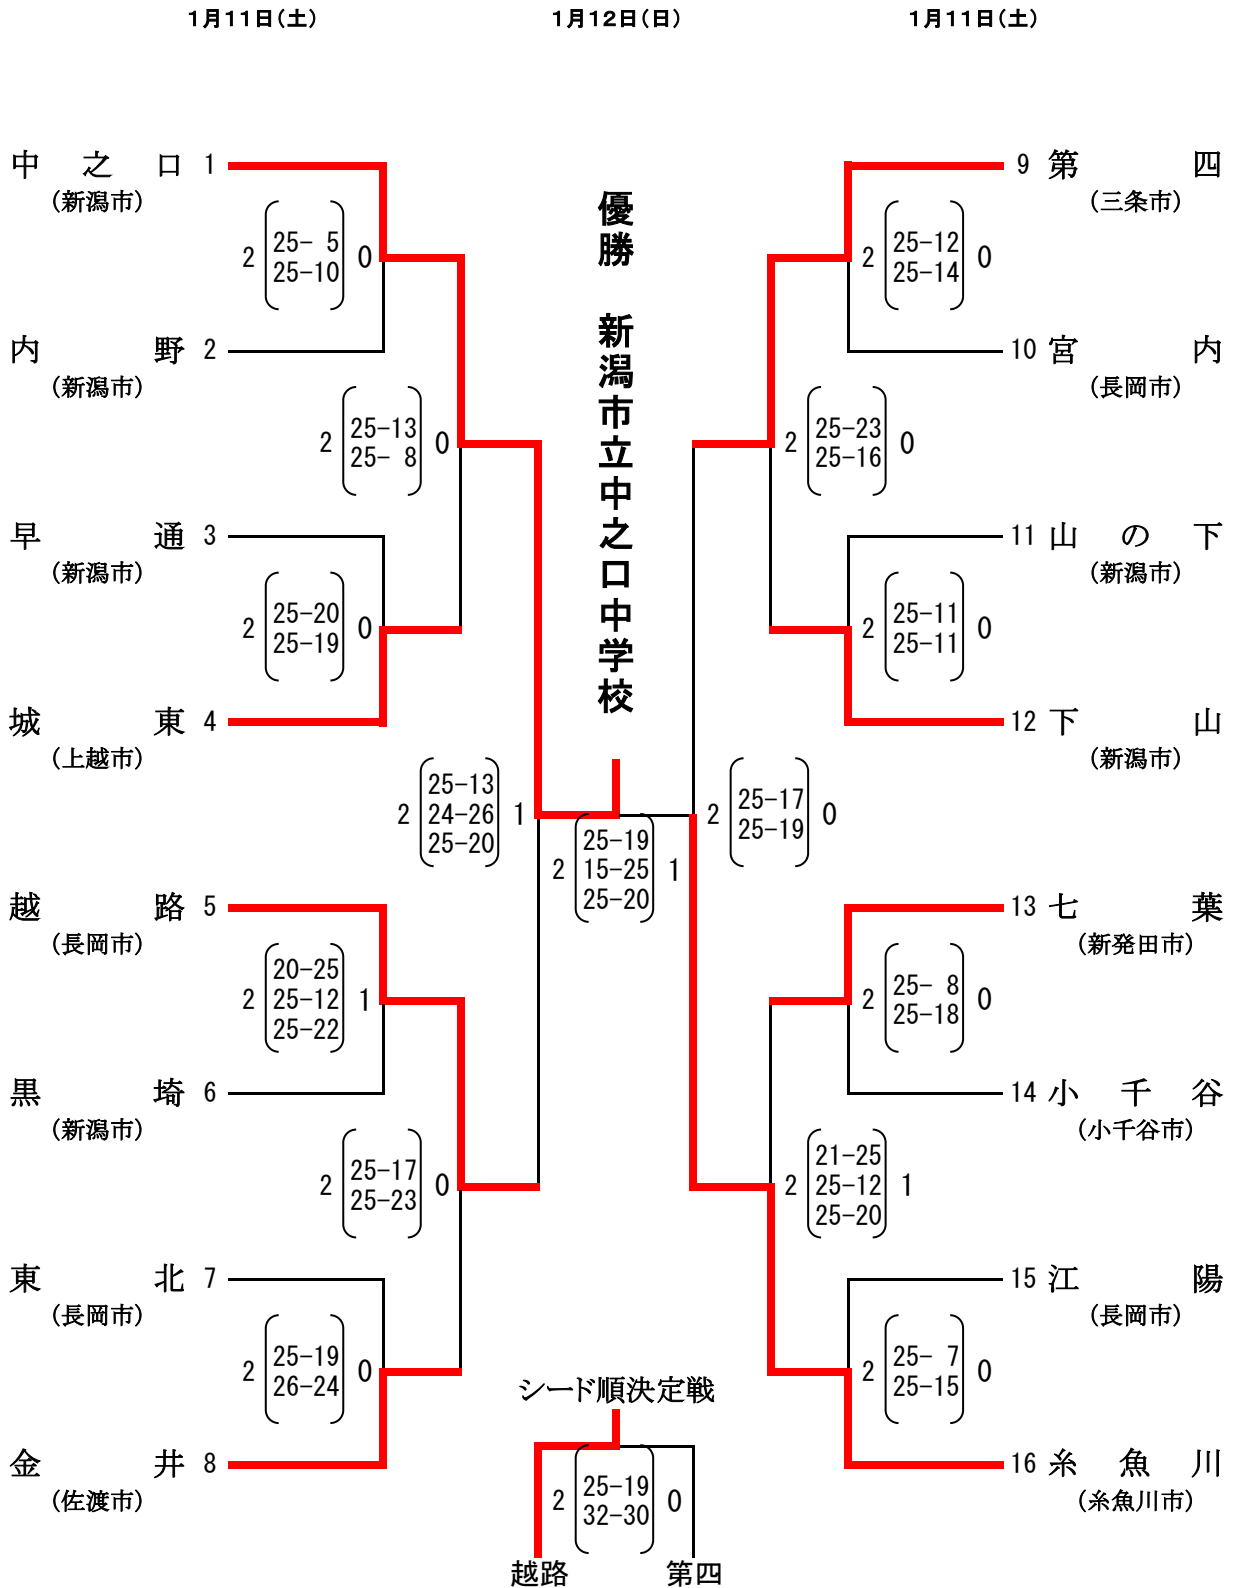

# 令和元年度 第35回新潟県選抜優勝大会 結果(男子)

令和2年1月11日(土) 燕市体育センター(E・Fコート) 開館 8:00 監督会議 8:30 開会式 9:00 競技開始 9:30

令和2年1月12日(日) みしま体育館(特設A・Bコート) 開館 8:00 監督会議 8:30 協会表彰 9:00 競技開始 9:30

# 令和元年度 第35回新潟県選抜優勝大会 結果(女子)

令和2年1月11日(土) みしま体育館(A・B・C・Dコート) 開館 8:00 監督会議 8:30 開会式 9:00 競技開始 9:30

令和2年1月12日(日) みしま体育館(特設A・Bコート) 開館 8:00 監督会議 8:30 協会表彰 9:00 競技開始 9:30