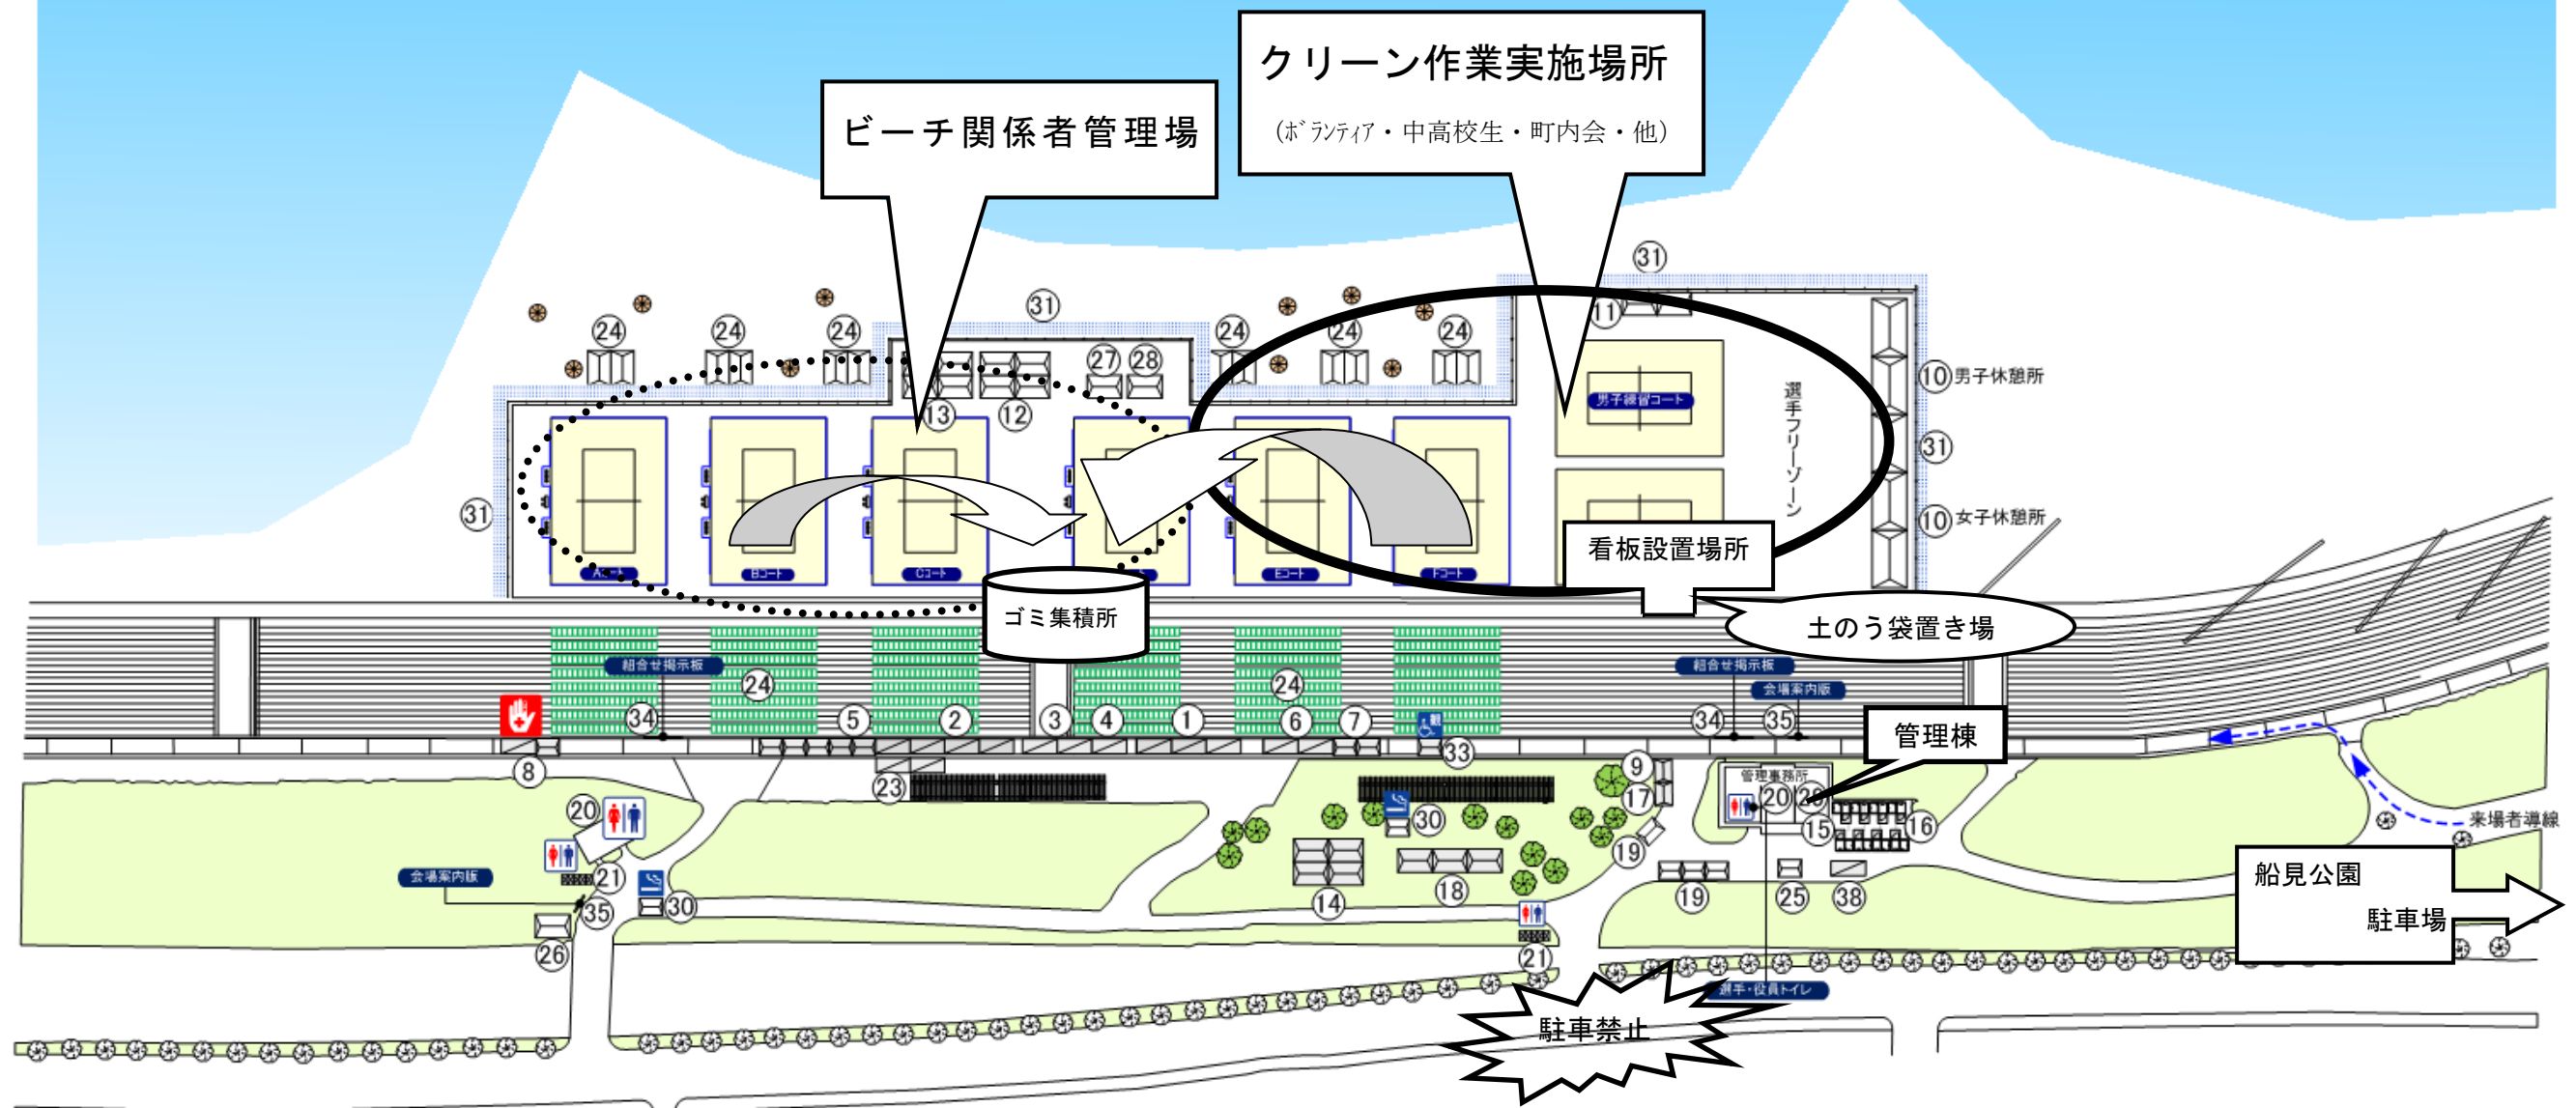

会場全体配置図 S=1/1000

《ビーチコート クリーン作業方法》

「クリーン作業実施場所」内のゴミ（木片、小枝、ガラス、プラスチック、ビン・缶類、他）を拾ってください。クリーン作業についての看板下に土のう袋を設置しておきますので、その中に入れてコート中央部の「ゴミ集積所」に置いてください。

ご協力をよろしくお願いいたします。